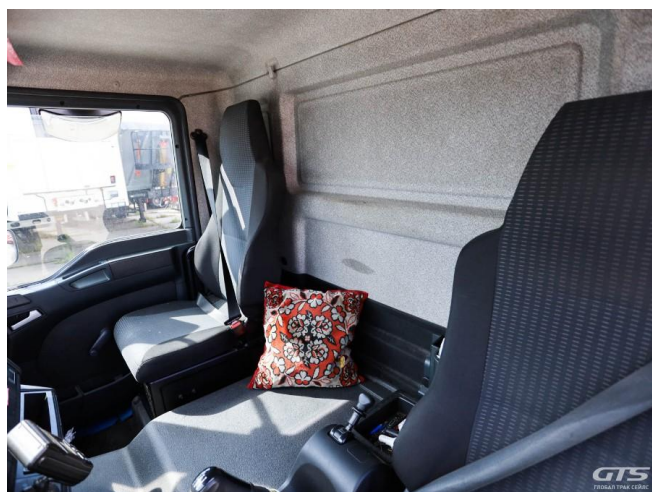

## Основные характеристики

Склад: Москва север	Держатель запасного колеса
Пробег: 240651	Колёсная формула: 4x2
КПП: Автоматическая	Мощность (л.с.): 250
Евронорма: 5	Спальных мест: нет
Обмен техники по схеме trade-in	ABS
Кредит или лизинг в день обращения	